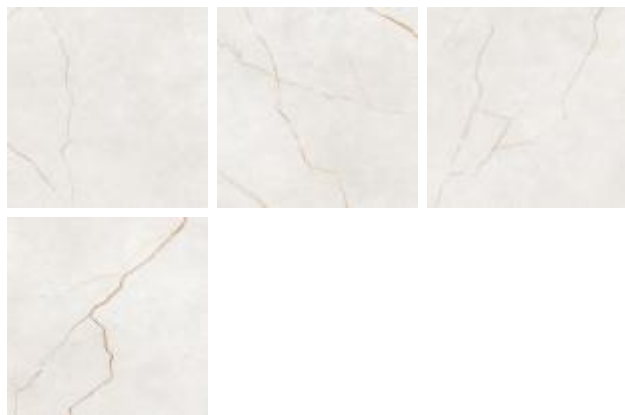

FASES DA VIDA

Título PSI63770R	Formato 63cm x 63cm	Acabamento Dry Tech
Indicação de Uso LI / LC	Coefficiente de atrito >= 0,4	Junta mínima 2mm
Quantidade de Faces 5		

O revestimento cerâmico marmorizado Fases da vida, da Incenor, uma marca do Grupo Fragnani Cerâmicas, resgata as doces lembranças da infância. O PSI63770R faz parte da Coleção Ciclos, desenvolvida para criar revestimentos que conectam, harmonizam, marcam e estão presentes em todos os seus melhores momentos. Pois acreditamos que ciclos especiais são construídos por memórias e experiências, e as melhores lembranças das nossas vidas são sempre criadas dentro de um lar, sob um revestimento. E foi pensando nisso que criamos o revestimento em grande formato PSI63770R, com medida de 63x63cm e acabamento dry tech, feito para tornar qualquer parede e/ou superfície ainda mais leve e natural.

Chão

Variação de tonalidade

V4 - Grande Variação: Maior variação de tons com destonalização entre as peças, podendo ser totalmente diferentes umas das outras.

Variação de faces

Variação de faces

Os produtos com variações de faces são desenvolvidos com a nova tecnologia de impressão digital. Esse sistema de decoração utiliza um equipamento diferenciado que se destaca pela Alta Tecnologia HD (High Definition em inglês), na qual as peças são impressas em alta definição.